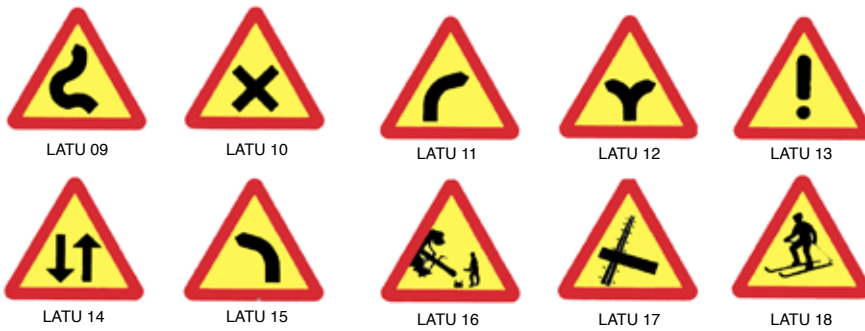

Kielto ja rajoitus

P: 300mm
N: 400mm
S: 640mm

Määräys

P: 300mm
N: 400mm
S: 640mm

Ohje

P: 300mm
N: 400mm
S: 600mm

LATUOPASTEET

Symbolikilvet	(latu 01-03)	300x300mm	Ohjetaulut	(latu 19-37)	300x300mm
Kiellotaulut	(latu 04-08)	halk. 350mm	Lisäkilvet	(latu 38-49)	400x100mm
Varoitustaulut	(latu 09-18)	sivu 500mm	Ohjetaulu	(latu 50)	400x150mm

OULUN MAINOSKESKUS OY SUOMEN OPASTEKESKUS

RINNEOPASTEET

VAIKEUSASTEMERKIT

Vihreä	Erittäin helppo	(< 15%)
Sininen	Helppo	(15 - 25%)
Punainen	Keskivaikea	(25 - 45%)
Musta	Vaikea	(> 45%)

Kielto- varoitus- ja opastemerkit, halk. 400mm / Kolmiot 460x400mm